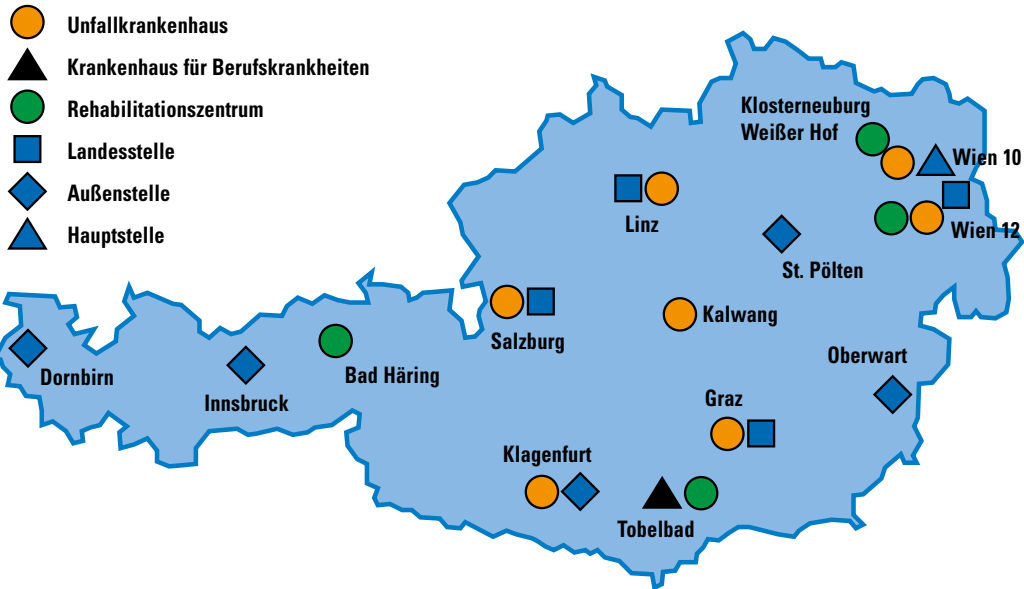

Allgemeine Unfallversicherungsanstalt (AUVA)

www.auva.at

■ Hauptstelle WIEN

Wienerbergstraße 11, 1100 Wien
Tel.: 0593 93-20000

■ Landesstelle WIEN

Wienerbergstraße 11, 1100 Wien
Tel.: 0593 93-31000

■ Außenstelle ST. PÖLTEN

Kremser Landstraße 8, 3100 St. Pölten
Tel.: 0593 93-31888

■ Außenstelle OBERWART

Hauptplatz 11, 7400 Oberwart
Tel.: 0593 93-31901

■ Landesstelle LINZ

Garnisonstraße 5, 4010 Linz
Tel.: 0593 93-32000

■ Landesstelle GRAZ

Göstinger Straße 26, 8020 Graz
Tel.: 0593 93-33000

■ Außenstelle KLAGENFURT

Waidmannsdorfer Str. 42, 9020 Klagenfurt
Tel.: 0593 93-33833

■ Landesstelle SALZBURG

Dr.-Franz-Rehrl-Platz 5, 5010 Salzburg
Tel.: 0593 93-34000

■ Außenstelle INNSBRUCK

Ing.-Etzels-Straße 17, 6020 Innsbruck
Tel.: 0593 93-34801

■ Außenstelle DORNBIRN

Eisengasse 12, 6850 Dornbirn
Tel.: 0593 93-34901